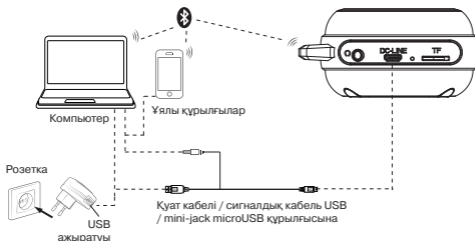

2-сурет. Қосылу схемасы

Режим проигрывателя

Ескерту! Micro SD медиа файлдық жүйесі FAT32 болып табылады. Максималды сыйымдылығы – 32 Гбайт. Бұл Micro SD Ultra Жылдамдығын пайдалану ұсынылмайды.

- Micro SD-мультимедиясын динамик қосылған кезде тиісті ұяға салғанда, ойнату автоматты түрде басталады. Қосу/Үзіліс арасындағы ⑥ қосқыштар пайдаланыңыз. Түймешіктер ⑤ (алдыңғы трек) және ⑦ (келесі трек) тректер бақыланатын болады.

Сым режимін пайдалану (AUX)

- MicroUSB кабелін – 3,5 мм mini-jack (берілген) DC-LINE кірісіне және 3,5 мм ұяшығын сигнал көзіне қосыңыз.