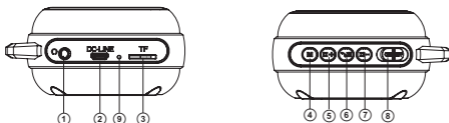

- Bluetooth арқылы сымсыз сигнал беру
- Музыканы микро SD картасының жадынан ойнатыңыз
- Кіріктірілген FM-тюнер
- Дыбыс көзіне сымды байланыс мүмкіндігі
- Soft-touch жабыны

АЖ-ң құрылысы

- ① Құлаққапты қосуға арналған ажырату
- ② DC-LINE: құрылғыны зарядталу құрылғысына немесе ноутбук/ДК-ң USB портына қосуға арналған micro USB ажыратуы немесе дыбыстық сигналды қосу үшін (телефон, MP3 ойнатқыш және т.б.)
- ③ TF: micro SD үшін слот
- ④ M: Режимдерін ауыстырып: Bluetooth / Радио / Player / AUX (қысқа уақыттай басу)
- ⑤ Дыбыс деңгейін ұлғайту түймесі (ұзақ уақыттай басу);
Келесі трекке ауыстыру түймесі (ойнатқыш режимінде және Bluetooth режимінде);
Келесі станция (радио режимінде)
- ⑥ Қосу/Үзіліс (ойнатқыш режимінде және Bluetooth режимінде);
Авто іздеу радиостанциялар (ұзақ уақыттай басу радио режимінде);
Дыбыс түймесін өшіріңіз (қысқа уақыттай басу радио режимінде);
Кіріс қоңырауына жауап беру. Кіріс қоңырауын қалпына келтіру үшін қайтадан басыңыз
- ⑦ Дыбыс деңгейін азайту түймесі (ұзақ уақыттай басу);
Келесі трекке ауыстыру түймесі (ойнатқыш режимінде және Bluetooth режимінде);
Өткен станция(радио режимінде)
- ⑧ ON/OFF: АЖ қосу және ажырату
- ⑨ Жұмыс режимі көрсеткіші