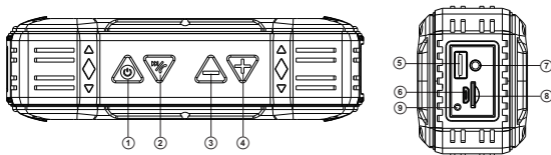

АЖ-ң құрылысы

- ① Режимдерін ауыстырып: Bluetooth / Радио / Player/AUX (қысқа уақыттай басу); АЖ қосу және ажырату (ұзақ уақыттай басу)
- ② Қосу/Үзіліс (ойыншы режимінде, және Bluetooth жылы); Авто іздеу радиостанциялар (ұзақ уақыттай басу радио режимінде); Дыбыс түймесін өшіріңіз (қысқа уақыттай басу радио режимінде); Кіріс қоңырауына жауап беру. Кіріс қоңырауын қалпына келтіру үшін қайтадан басыңыз
- ③ Дыбыс деңгейін азайту түймесі (ұзақ уақыттай басу); Келесі трекке ауыстыру түймесі (ойыншы режимінде, және Bluetooth жылы); Өткен станция(радио режимінде)
- ④ Дыбыс деңгейін ұлғайту түймесі (ұзақ уақыттай басу); Келесі трекке ауыстыру түймесі (ойыншы режимінде, және Bluetooth жылы); Келесі станция (радио режимінде)
- ⑤ USB Flash арналған ағытпа
- ⑥ Құрылғыны зарядталу құрылғысына немесе ноутбук/ДК-ң USB портына қосуға арналған micro USB ажыратуы
- ⑦ Сигнал көзіне сымды қосылым үшін қосқыш
- ⑧ Micro SD үшін слот
- ⑨ Жұмыс режимі көрсеткіші