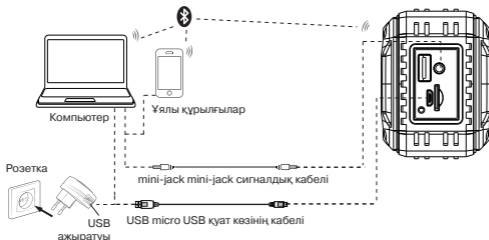

2-сурет. Қосылу схемасы

Ойнатқыштың режимі

Ескерту! Файл жүйесі қолдау Micro SD – FAT32. 32 GB максималды сомасы. Бұл Micro SD Ultra Жылдамдығын пайдалану ұсынылмайды.

- Қосылған динамик тиісті ұяға USB Flash немесе Micro SD-тасымалдаушыны орнатқанда, ойнату автоматты түрде басталады. Қосу/Үзіліс арасындағы ② қосқыштар пайдаланыңыз. Түймешіктер ③ (алдыңғы трек) және ④ (келесі трек) тректер бақыланатын болады.

Сым режимін (AUX) пайдалану

- 3,5 мм mini-jack-3,5 мм mini-jack кабелін (берілген) AUX кірісіне және 3,5 мм ұяшығын сигнал көзіне қосыңыз.
- Колонкаларды AUX режимінде қосыңыз – үндеткіш AUX режиміне өткенше бірнеше рет ① түймесін басыңыз.