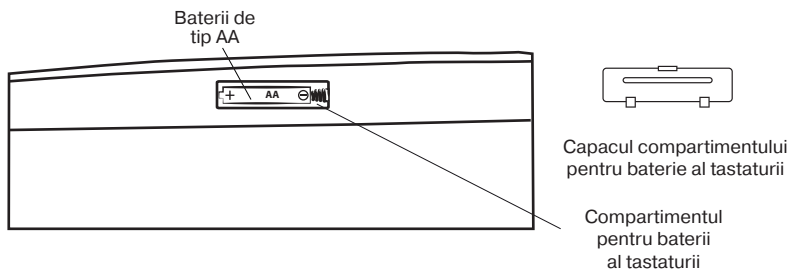

3. CERINȚE DE SISTEM

- Sistem de operare Windows XP/Vista/7/8/10.
- Mufă USB liberă.

4. PREGĂTIREA PENTRU FUNCȚIONARE

- Deschideți capacul compartimentului pentru baterii, introduceți două baterii de tip AAA, ținând cont de polaritate, apoi închideți compartimentul pentru baterii (vezi imag. 1).
- Deschideți compartimentul pentru baterii al tastaturii, introduceți o baterie de tip AA, ținând cont de polaritate, apoi închideți compartimentul pentru baterii al tastaturii (vezi imag. 2).

Imag. 1

Imag. 2

Țineți cont de polaritate la instalarea bateriilor. În cazul în care nu se va ține cont de polaritate, dispozitivul s-ar putea defecta, caz ce nu este inclus în lista cazurilor de garanție.