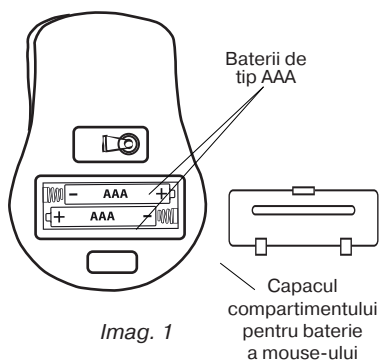

2. SETUL COMPLET

- Tastatură fără fir — 1 buc.
- Mouse fără fir — 1 buc.
- Receptor Nano 2,4 GHz USB — 1 buc.
- Baterii de tip AAA — 2 buc.
- Baterii de tip AA — 1 buc.
- Manual de utilizare — 1 buc.
- Talon de garanție — 1 buc.

3. CERINȚE DE SISTEM

- Sistem de operare Windows XP/Vista/7/8/10.
- Mufă USB liberă.

4. PREGĂTIREA PENTRU FUNCȚIONARE

- Deschideți capacul compartimentului pentru baterii, introduceți două baterii de tip AAA, ținând cont de polaritate, apoi închideți compartimentul pentru baterii (vezi imag. 1).
- Deschideți compartimentul pentru baterii al tastaturii, introduceți o baterie de tip AA, ținând cont de polaritate, apoi închideți compartimentul pentru baterii al tastaturii (vezi imag. 2).

Imag. 1

Imag. 2

Țineți cont de polaritate la instalarea bateriilor. În cazul în care nu se va ține cont de polaritate, dispozitivul s-ar putea defecta, caz ce nu este inclus în lista cazurilor de garanție.