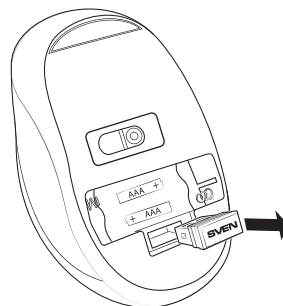

5. CONECTAREA

- Conectați camera la receptorul nano de 2,4 GHz la intrarea USB liberă a computerului.
- Pentru activarea mouse-ului este suficient doar să apăsați oricare dintre butoane sau să mișcați roțița de derulare. În cazul în care conectarea a reușit, mouse-ul începe să funcționeze automat.
- La finisarea utilizării puteți să extrageți receptorul (receiverul) din mufa USB a computerului și să îl introduceți în mouse, așa cum este indicat în imag. 4.
- Dacă mouse-ul sau tastatura nu funcționează, este necesar să realizați conexiunea fără fir cu receptorul nano.

Note:

- **Nu amplasați receptorul nano într-un loc închis de metal (sertar, cutie, seif). Semnalele radio nu pătrund prin ecran metalic.**
- **În cazul în care bateriile sunt descărcate, vor apărea defecte în funcționarea manipulatorului sau a tastaturii. În așa caz este nevoie să instalați niște baterii noi.**
- **În cazul unei pauze îndelungate în funcționare, tastatura și manipulatorul vor trece în «regim de așteptare». Pentru a trece în regim de funcționare este suficient să apăsați oricare dintre taste.**

Imag. 5