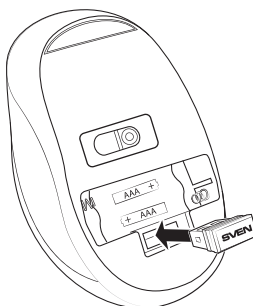

5. CONECTAREA

- Conectați camera la receptorul nano de 2,4 GHz la intrarea USB liberă a computerului.
- Pentru activarea mouse-ului este suficient doar să apăsați oricare dintre butoane sau să mișcați roțița de derulare. În cazul în care conectarea a reușit, mouse-ul începe să funcționeze automat.
- La finisarea utilizării puteți să extrageți receptorul (receiverul) din mufa USB a computerului și să îl introduceți în mouse, așa cum este indicat în imag. 4.
- Dacă mouse-ul sau tastatura nu funcționează, este necesar să realizați conexiunea fără fir cu receptorul nano.

Note:

- **Nu amplasați receptorul nano într-un loc închis de metal (sertar, cutie, seif). Semnalele radio nu pătrund prin ecran metalic.**
- **În cazul în care bateriile sunt descărcate, vor apărea defecte în funcționarea manipulatorului sau a tastaturii. În așa caz este nevoie să instalați niște baterii noi.**
- **În cazul unei pauze îndelungate în funcționare, tastatura și manipulatorul vor trece în «regim de așteptare». Pentru a trece în regim de funcționare este suficient să apăsați oricare dintre taste.**

Imag. 4