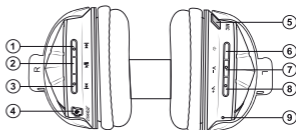

DESCRIERE

- ① ►►: track-ul următor
- ② ►||: Play/Pause
- ③ ◀◀: track-ul precedent
- ④ CHARGE: mufă micro

USB pentru reîncărcare

- ⑤ MIC: microfon
- ⑥ ⏻: Tastă pentru pornirea/oprirea funcționării căștilor, pentru administrarea apelurilor
- ⑦ V-: buton pentru micșorarea nivelului volumului
- ⑧ V+: buton pentru mărirea nivelului volumului
- ⑨ Indicator LED